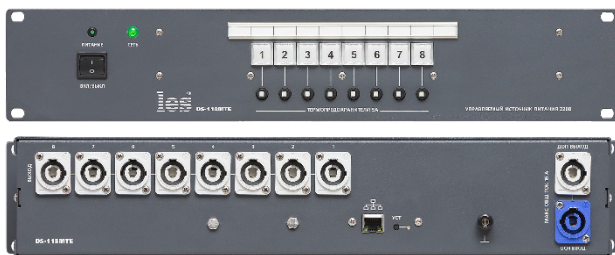

## Общие сведения об изделии

Управляемый распределитель сетевого питания на 8 выходов DS-118MTE (корпус 2U, управление с передней панели и Ethernet, автоматические предохранители по выходам, поканальные удаленные измерения). Все выходы и вход выполнены на разъёмах powerCON, обладающих повышенной надёжностью и имеющих систему фиксации.

## Комплектность

Управляемый распределитель сетевого питания на 8 выходов DS-118MTE	1 шт.
Разъём powerCON кабельный, входной. Neutrik NAC3FCA	1 шт.
Руководство пользователя	1 шт.
Паспорт изделия	1 шт.

## Технические характеристики

Напряжение питания, (В)	230 ± 10%
Частота переменного тока, (Гц)	50
Максимальная нагрузка на каждом выходе (+5-10% в диапазоне температур +5..+40 °С),(А)	5
Максимальный входной ток распределителя, (А)	16
Тип выходных разъёмов (Neutrik)	NAC3MPB-1
Количество выходов	8
Модель входного разъёма powerCON (Neutrik)	NAC3MPA-1
Количество вводов	1
Габаритные размеры, с учётом разгрузочной штанги (Ш x В x Г), мм	483 x 88 x 250