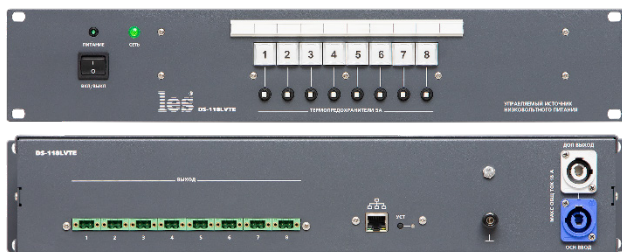

ПАСПОРТ ИЗДЕЛИЯ

Общие сведения об изделии

Управляемый распределитель низковольтного питания на 8 выходов DS-118LVTE предназначен для преобразования сети переменного тока напряжением 230В в 12В постоянного тока с последующим распределением на 8 потребителей. Ввод питания и проходной выход 230В выполнены на разъёмах powerCON, выходные разъёмы – PHOENIX MSTB2.5HC/2-GF-5.08.

Комплектность

Управляемый распределитель низковольтного питания на 8 выходов DS-118LVTE	1 шт.
Разъём powerCON кабельный, входной. Neutrik NAC3FCA	1 шт.
Руководство пользователя	1 шт.
Паспорт изделия	1 шт.