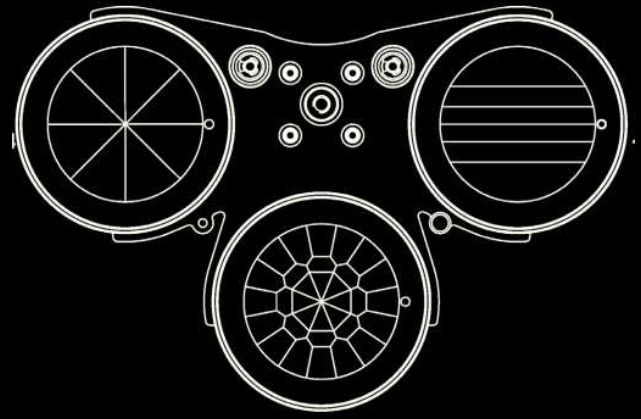

НАБОР ПРИЗМ 2