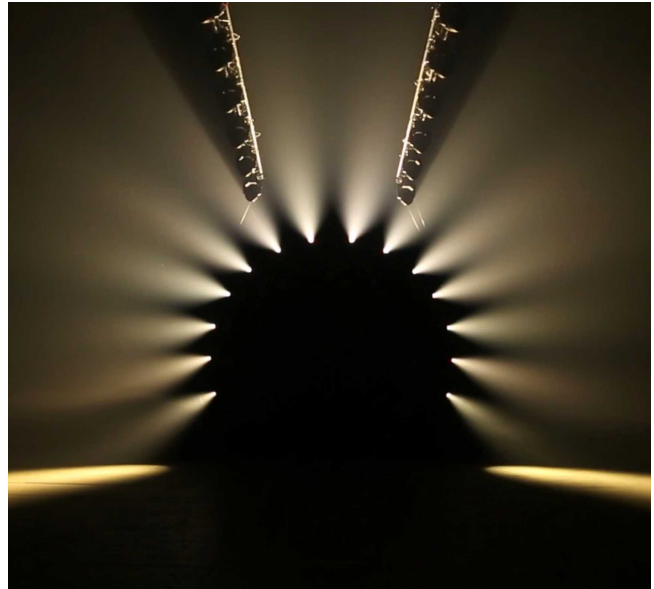

ВИЗУАЛЬНЫЕ ЭФФЕКТЫ