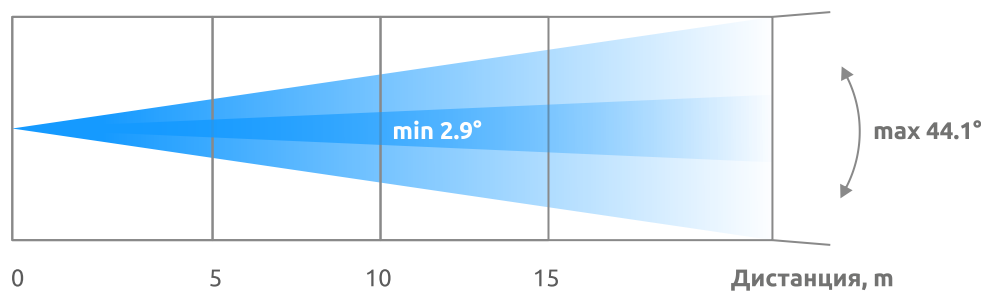

## ЦВЕТА И ГОБО

Вращающиеся гобо

Статичные гобо

Колесо анимации

## ФОТОМЕТРИЯ

Освещенность, lx

2.9°	7780	3120	1550
44.1°	666	270	132

В РЕЖИМЕ SPOT

Освещенность, lx

1.6°	1011360	399360	18310
22°	8830	2310	1250

В РЕЖИМЕ BEAM