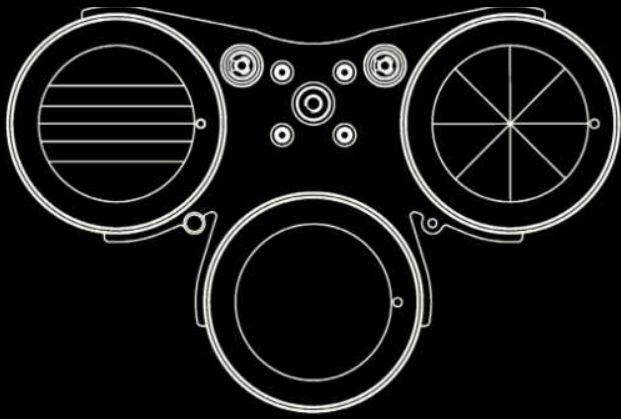

## ЦВЕТА И ГОБО

Вращающиеся гобо

Статичные гобо

Колесо анимации

## ФОТОМЕТРИЯ

Освещенность, lx

2.9°	7780	3120	1550
44.1°	666	270	132

В РЕЖИМЕ SPOT

Освещенность, lx

1.6°	1011360	399360	18310
22°	8830	2310	1250

В РЕЖИМЕ BEAM

## НАБОР ПРИЗМ 1