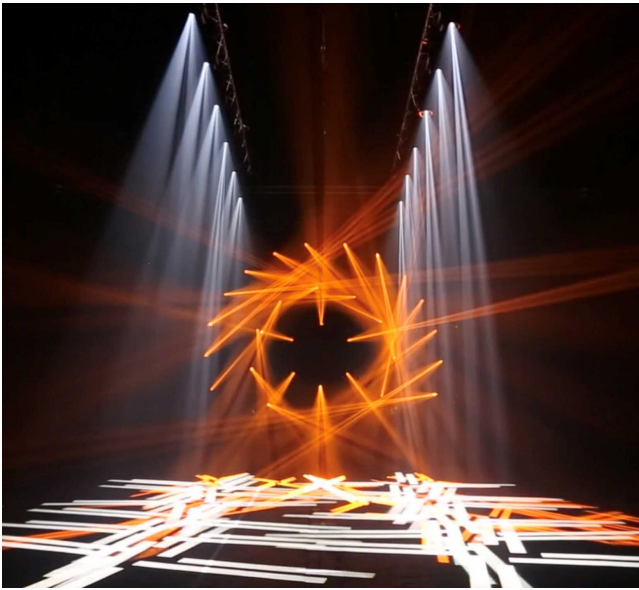

ВИЗУАЛЬНЫЕ ЭФФЕКТЫ