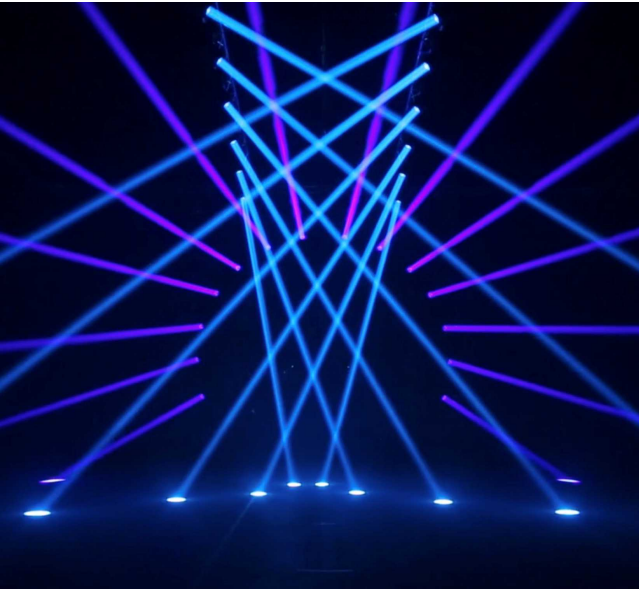

ВИЗУАЛЬНЫЕ ЭФФЕКТЫ