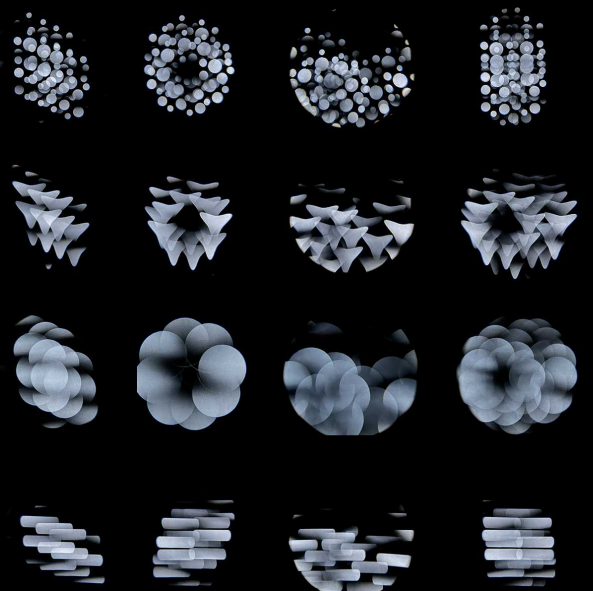

КОМБИНАЦИИ ПРИЗМ