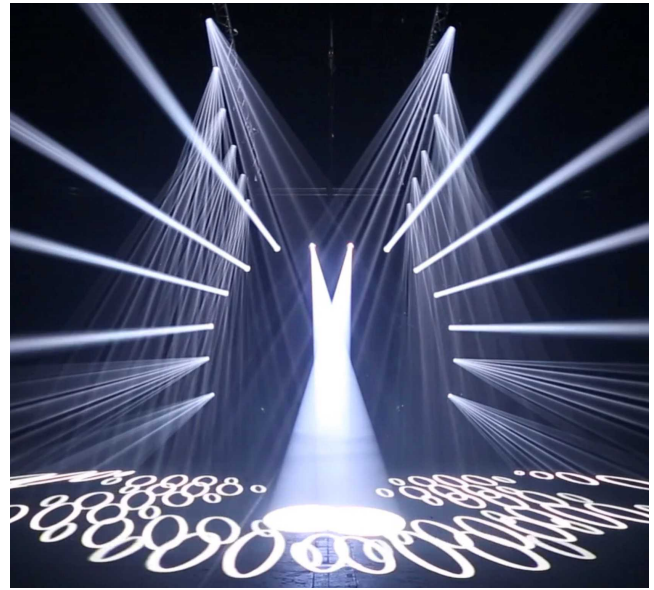

ВИЗУАЛЬНЫЕ ЭФФЕКТЫ