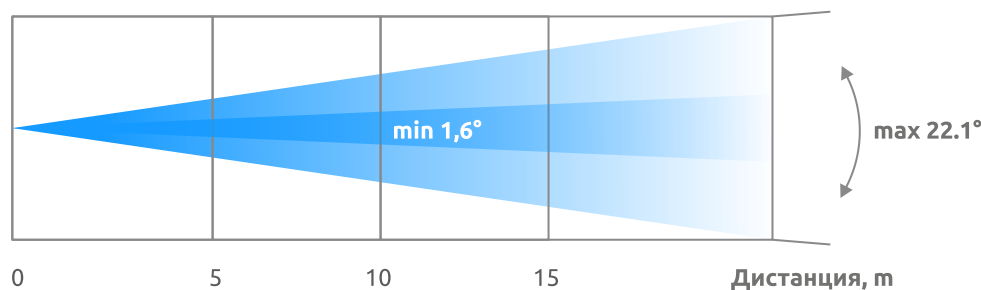

## ФОТОМЕТРИЯ

Освещенность, lx

2.9°	7780	3120	1550
44.1°	666	270	132

В РЕЖИМЕ SPOT

Освещенность, lx

1.6°	1011360	399360	18310
22°	8830	2310	1250

В РЕЖИМЕ BEAM

## НАБОР ПРИЗМ 1