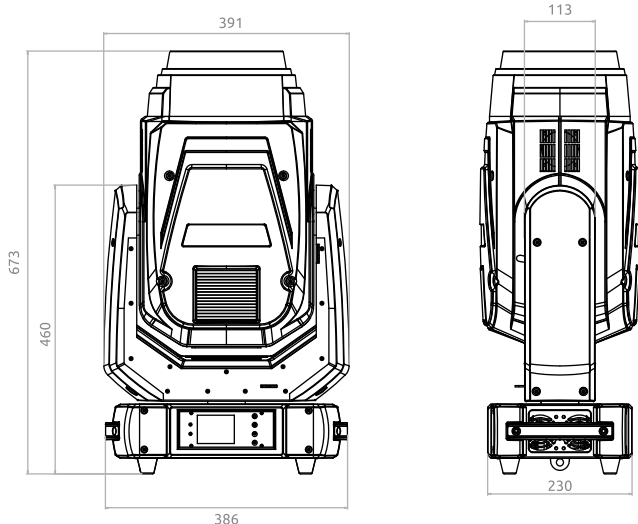

ЭФФЕКТЫ

Угол луча: 2.2°–50°

Фокус: моторизованный

Цветовое колесо: 13 цветов + открыто,
с радужным эффектом

Виртуальное цветовое колесо:

линейное CMY, 66 предустановленных цветов

Статичные гобо: 10 шт,

Вращающиеся гобо: 9 шт

Призмы:

Колесо 1: 6-гранная линейная призма,
вращение в обе стороны; 8-гранная 12°
круглая призма; цилиндрическая
вращающаяся призма

Колесо 2: 6-гранная линейная призма,
32-гранная круглая призма,
8-гранная 18° круглая призма,
вращение в обе стороны

Эффект Frost: есть

Анимационное колесо: эффект
воды, пламени