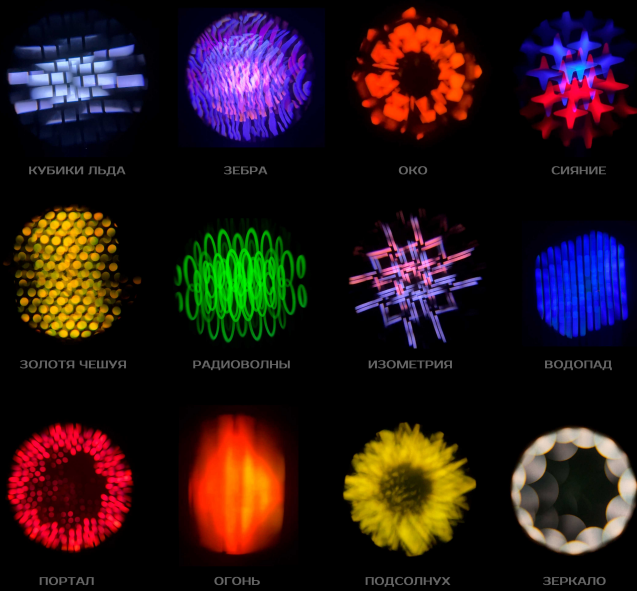

КОМБИНАЦИИ ЭФФЕКТОВ