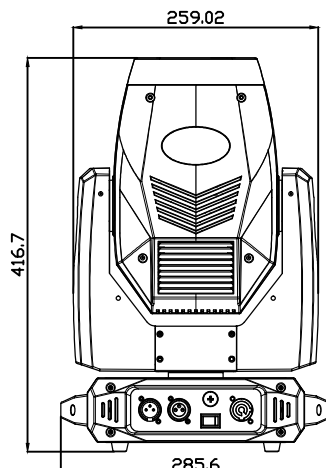

BSW 160

Источник света
150W White LED

Освещенность
3206 lx @ 5m 10° | 800 lx @ 5m 20°

Зум
10° – 20°

Эффекты
9 цветов, 9 статичных гобо,
6 вращающихся гобо,
призма 6 граней с вращением,
Frost эффект, вес 7,5 кг

УПРАВЛЕНИЕ И КОРПУС

Диапазон Pan/Tilt: 540° / 270°, 16 bit
Функции: RDM, интеллектуальный контроль температуры, DMX-мониторинг, ручное управление
DMX-каналы: 18
Размеры: 270 × 350 × 210 мм
Вес: 7,5 кг

ВИЗУАЛЬНЫЕ ЭФФЕКТЫ

ЦВЕТА И ГОБО

Колесо цвета:

Вращающиеся гобо

Статичные гобо

ФОТОМЕТРИЯ

Освещенность, lx

10°	3206	2095	1252
20°	800	655	442

Диаметр луча, м