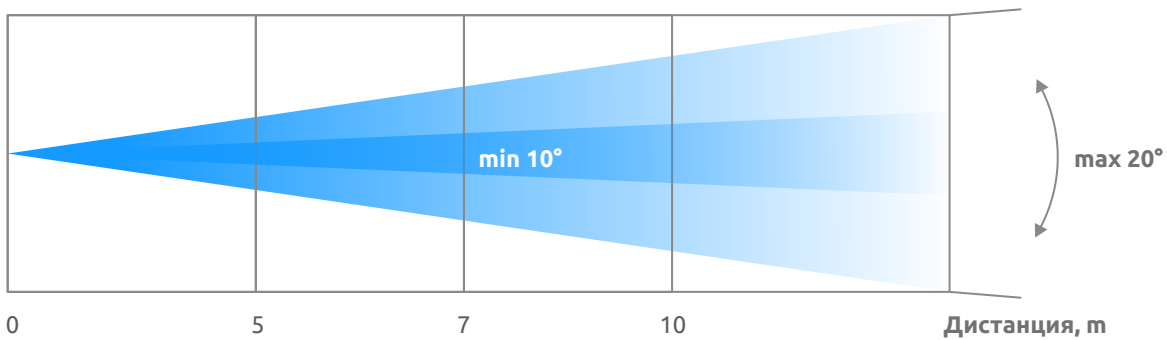

BSW 160

Источник света
150W White LED

Освещенность
3206 lx @ 5m 10° | 800 lx @ 5m 20°

Зум
10° – 20°

Эффекты
9 цветов, 9 статичных гобо,
6 вращающихся гобо,
призма 6 граней с вращением,
Frost эффект, вес 7,5 кг

УПРАВЛЕНИЕ И КОРПУС

Диапазон Pan/Tilt: 540° / 270°, 16 bit
Функции: RDM, интеллектуальный контроль температуры, DMX-мониторинг, ручное управление
DMX-каналы: 18
Размеры: 270 × 350 × 210 мм
Вес: 7,5 кг

ВИЗУАЛЬНЫЕ ЭФФЕКТЫ

ЦВЕТА И ГОБО

Колесо цвета:

Вращающиеся гобо

Статичные гобо

ФОТОМЕТРИЯ

Освещенность, lx

10°	3206	2095	1252
20°	800	655	442

Диаметр луча, м