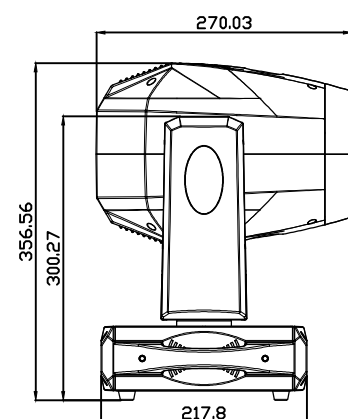

BSW 160

Источник света
150W White LED

Освещенность
3206 lx @ 5m 10° | 800 lx @ 5m 20°

Зум
10° – 20°

Эффекты
9 цветов, 9 статичных гобо,
6 вращающихся гобо,
призма 6 граней с вращением,
Frost эффект, вес 7,5 кг

УПРАВЛЕНИЕ И КОРПУС

Диапазон Pan/Tilt: 540° / 270°, 16 bit
Функции: RDM, интеллектуальный контроль температуры, DMX-мониторинг, ручное управление
DMX-каналы: 18
Размеры: 270 × 350 × 210 мм
Вес: 7,5 кг

ВИЗУАЛЬНЫЕ ЭФФЕКТЫ

ЦВЕТА И ГОБО

Колесо цвета:

Вращающиеся гобо

Статичные гобо

ФОТОМЕТРИЯ

Освещенность, lx

10°	3206	2095	1252
20°	800	655	442

Диаметр луча, м