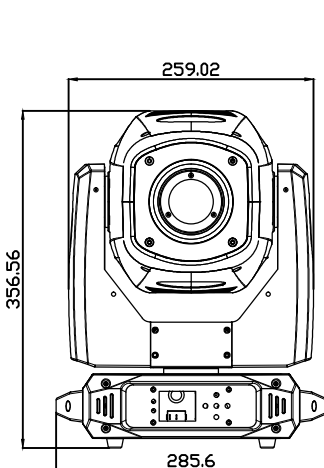

BSW 160

Источник света
150W White LED

Освещенность
3206 lx @ 5m 10° | 800 lx @ 5m 20°

Зум
10° – 20°

Эффекты
9 цветов, 9 статичных гобо,
6 вращающихся гобо,
призма 6 граней с вращением,
Frost эффект, вес 7,5 кг

УПРАВЛЕНИЕ И КОРПУС

Диапазон Pan/Tilt: 540° / 270°, 16 bit
Функции: RDM, интеллектуальный контроль температуры, DMX-мониторинг, ручное управление
DMX-каналы: 18
Размеры: 270 × 350 × 210 мм
Вес: 7,5 кг

ВИЗУАЛЬНЫЕ ЭФФЕКТЫ

ЦВЕТА И ГОБО

Колесо цвета:

Вращающиеся гобо

Статичные гобо

ФОТОМЕТРИЯ

Освещенность, lx

10°	3206	2095	1252
20°	800	655	442

Диаметр луча, м