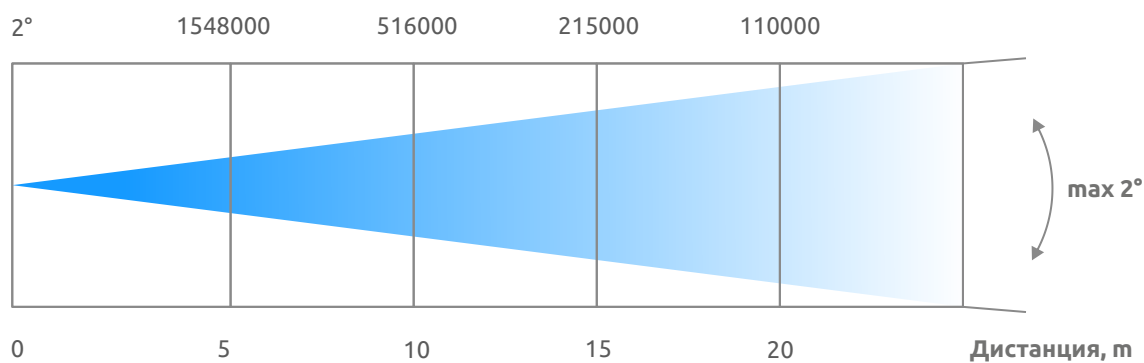

Размеры: 400 x 320 x 520 мм

ЭФФЕКТЫ

Угол луча: 0–4°

Цветовое колесо: 14 цветов + белый, функция радуги

Гобо: 17 шт (13 металлических) + белый

Призма: 16 граней, вращающаяся

Диммер: 0–100% (механический, плавный)

Строб: макро-управление

Защита от перегрева

ВИЗУАЛЬНЫЕ ЭФФЕКТЫ

ЦВЕТА И ГОБО

Статичные гобо

ФОТОМЕТРИЯ

Освещенность, lx

Диаметр луча, м