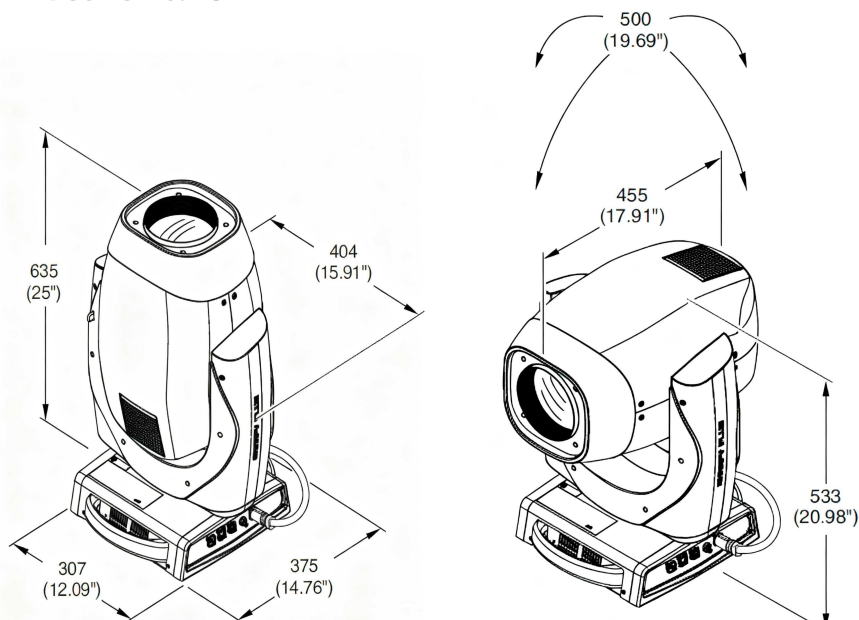

ЭФФЕКТЫ

Зум: 3°–36° (линейный, моторизованный)
Шесть Beam Reducers (сужение до 0,5°)
Цвет: CMY цветосмешение, 15 цветов на 3 колесах, 2 фильтра СТО
Гобо вращающиеся: 8 шт (стеклянные, сменные)
Гобо статичные: 18 шт
Призма 1: 4-гранная с вращением
Призма 2: 8-гранная с вращением
Колесо динамической анимации
Фильтр Frost с мягкой кромкой
Веат: плотный, резкий, параллельный
Эффекты: быстрые движения, широкие и чёткие визуальные проекции