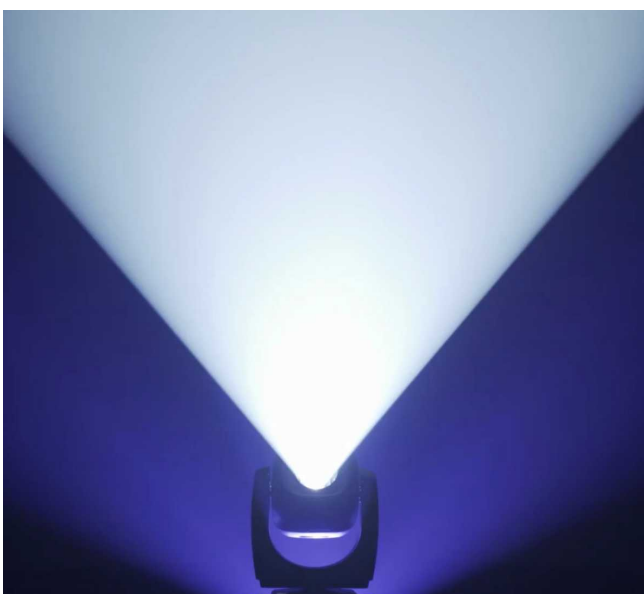

ВИЗУАЛЬНЫЕ ЭФФЕКТЫ