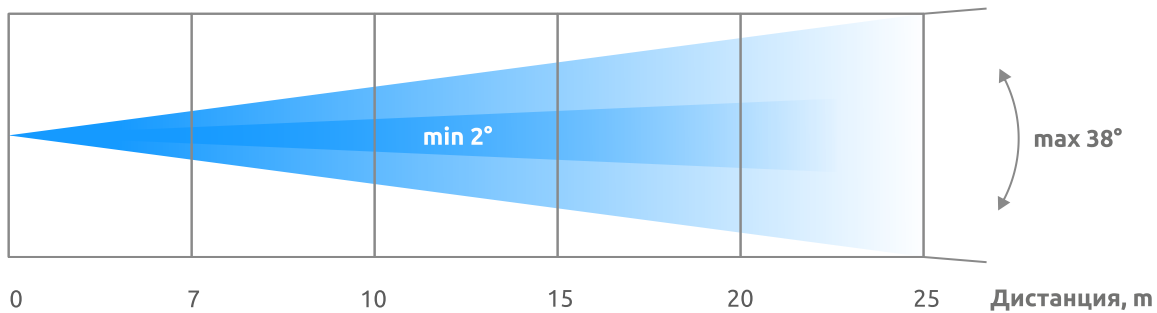

ФОТОМЕТРИЯ

Освещенность, lx

2°	200000	64630	33980	27590	15200
38°	2171	4583	426	352	229