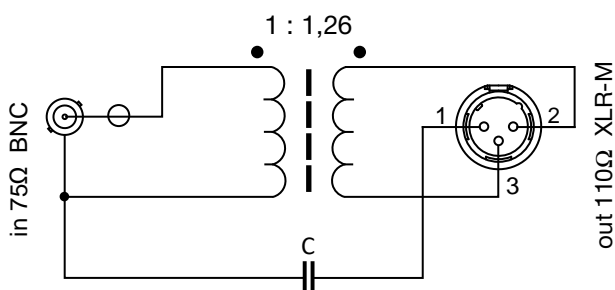

## Восьмиканальный согласующий трансформаторный адаптер AES/EBU звукового сигнала.

**TR-81ADXB-M**

Восьмиканальный рэковый адаптер TR-81ADXB-M предназначен для согласования кабельных линий цифрового звукового сигнала AES/EBU 75 и 110 Ом. Каждый канал адаптера построен на базе широкополосного трансформатора, который позволяет разорвать земли между входной и выходной кабельными линиями.

### Технические характеристики

<b>Аудио вход</b>	
Количество входов	8
Входной разъём	BNC
Сопротивление входа, (Ом)	75
Тип входа	трансформаторный
Тип входного сигнала	несимметричный
<b>Аудио выход</b>	
Количество выходов	8
Выходной разъём	3-pin XLR male
Сопротивление выхода, (Ом)	110
Тип выхода	трансформаторный
Тип выходного сигнала	симметричный
<b>Общие характеристики</b>	
Формат звуковых сигналов	AES/EBU
Рабочий диапазон частот (МГц)	0,05 - 35
Предельное напряжение между землями, (В)	500 AC / 750 DC
Предельное напряжение между землями в импульсе до 5 мкс, (В)	1000
<b>Физические характеристики</b>	
Диапазон рабочих температур, (°C)	- 35...+ 40
Габаритные размеры (Ш x В x Г), (мм)	483 x 44 x 38
Вес, (кг)	0,8

### Функциональная схема одного канала