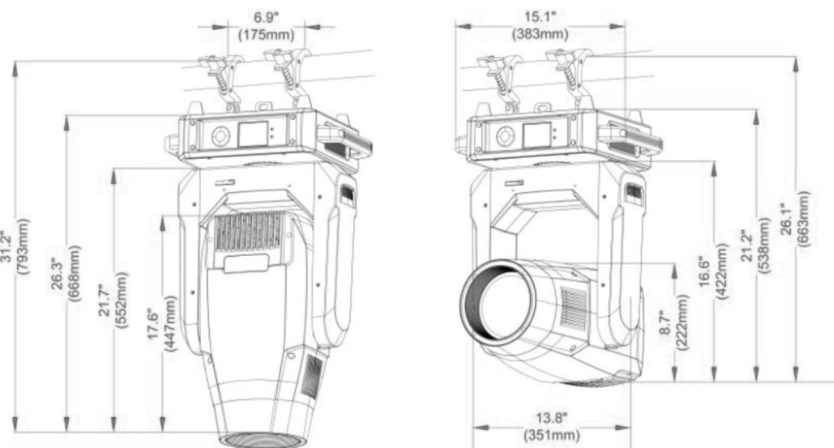

ЭФФЕКТЫ

Плавное диммирование 0–100%
Независимый эффект Frost
для мягкого рассеивания
Цветовое колесо: 8 цветов + белый
СМУ-смешение, СТО линейная
регулировка, СТВ 9000К
Фиксированные гобо: 10 стеклянных
+ 2 металлических + белый
Вращающиеся гобо: 7 стеклянных,
сменных, с точной графикой
Призмы: 4-гранная и 6-линейная,
с двухсторонним вращением
Может оснащаться шторками
профайла (опционально)