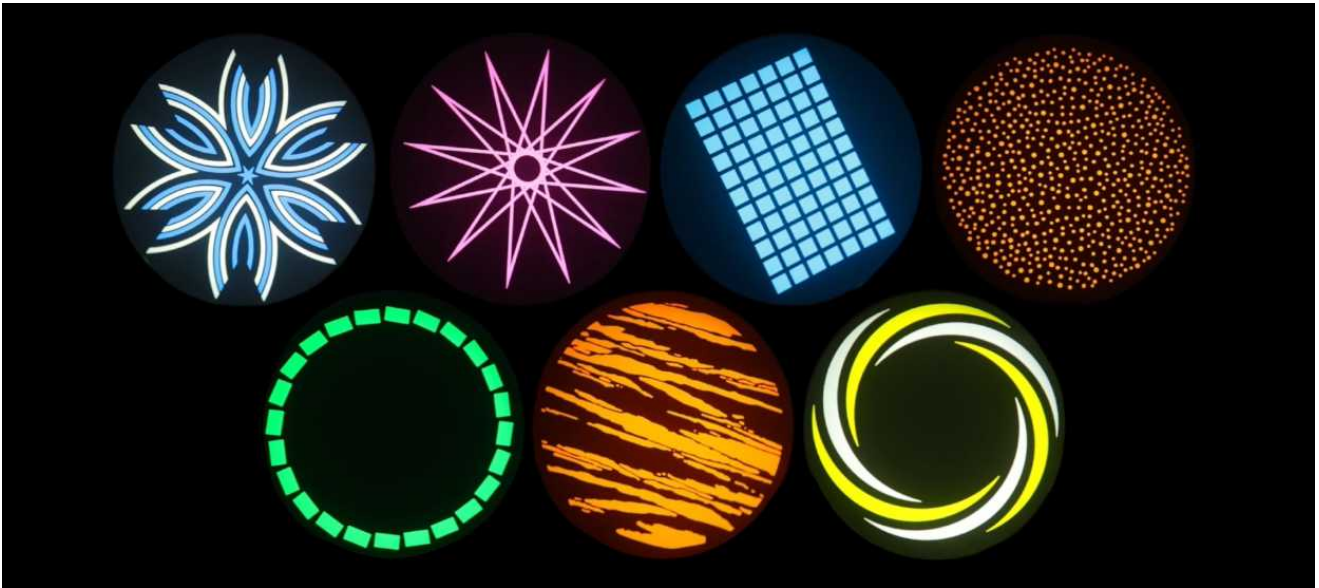

ВИЗУАЛЬНЫЕ ЭФФЕКТЫ