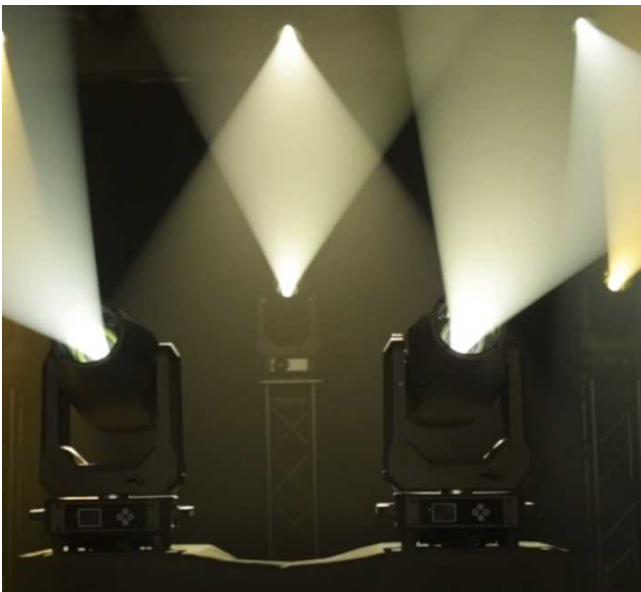

ВИЗУАЛЬНЫЕ ЭФФЕКТЫ