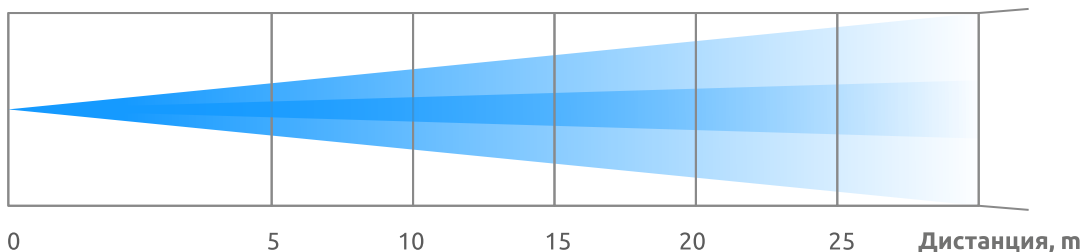

## ЦВЕТА И ГОБО

Колесо цвета:

Вращающиеся гобо

Статичные гобо

## ФОТОМЕТРИЯ

Освещенность, lx	168000	59000	21000	14100	9800
Диаметр луча, м	0.47	0.88	134	187	220

Освещенность, lx	168000	59000	21000	14100	9800
Диаметр луча, м	0.34	0.53	0.83	107	140

**amixled**

+7 915 055 39 63  
+7 989 109 90 77