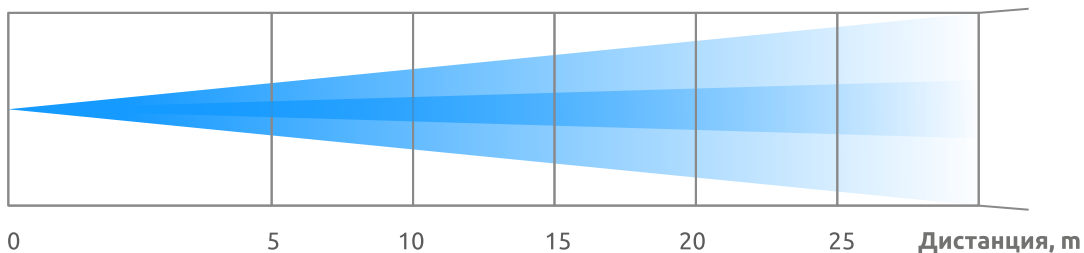

## ЦВЕТА И ГОБО

Колесо цвета:

Вращающиеся гобо

Статичные гобо

## ФОТОМЕТРИЯ

Освещенность, lx	168000	59000	21000	14100	9800
Диаметр луча, м	0.47	0.88	134	187	220

Освещенность, lx	168000	59000	21000	14100	9800
Диаметр луча, м	0.34	0.53	0.83	107	140

**amixled**

+7 915 055 39 63  
+7 989 109 90 77