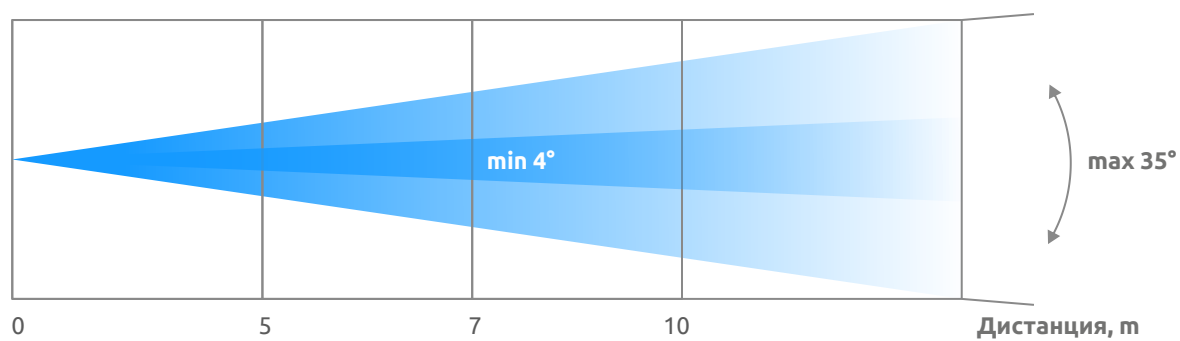

## ЦВЕТА И ГОБО

Вращающиеся гобо

Статичные гобо

## ФОТОМЕТРИЯ

Освещенность, lx

4°	17880	9087	4435
35°	519	266	131

Диаметр луча, m

4°	0.42	0.58	0.82
35°	3.32	3.94	4.63

**amixled**

+7 915 055 39 63  
+7 989 109 90 77

info@amixled.ru  
amixled.ru