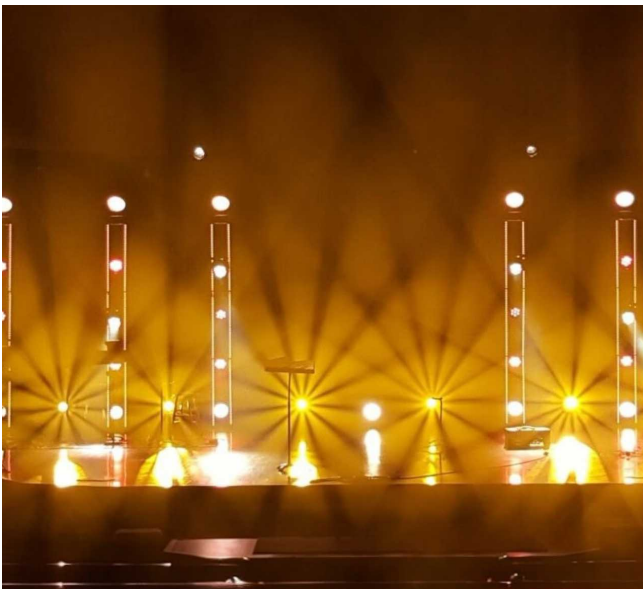

# BSW 300

**Источник света**  
300W LED

**Световой поток**  
50000 lx @ 4m

**Зум**  
4° - 35° электронный

**Эффекты**  
9 статичных цветов,  
6 статичных гобо,  
7 вращающихся гобо,  
призма 8 граней,  
режим Frost

## ИСТОЧНИК СВЕТА

300 Вт LED (белый цвет)  
Срок службы светодиодов: до 50 000 ч  
Освещённость: 50 000 lx @ 4 м

## ЭФФЕКТЫ

Диапазон зума: 4°–35°  
Цветовое колесо: 9 цветов  
Статические гобо: 6 шт  
Вращающиеся гобо: 7 шт  
(двустороннее вращение)  
Призма: 8-гранная  
Эффект Frost

ВИЗУАЛЬНЫЕ ЭФФЕКТЫ