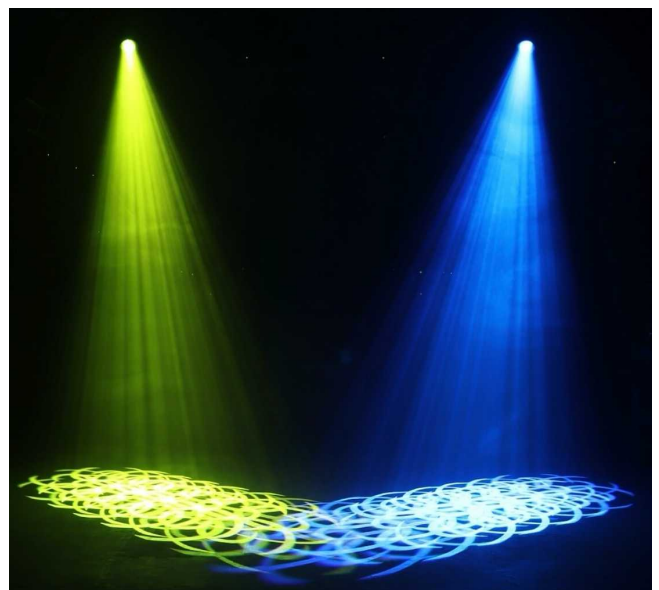

ВИЗУАЛЬНЫЕ ЭФФЕКТЫ