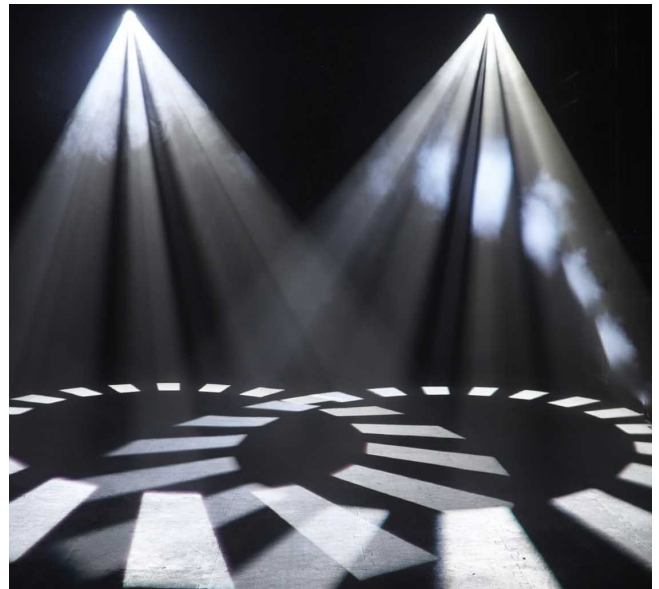

ВИЗУАЛЬНЫЕ ЭФФЕКТЫ