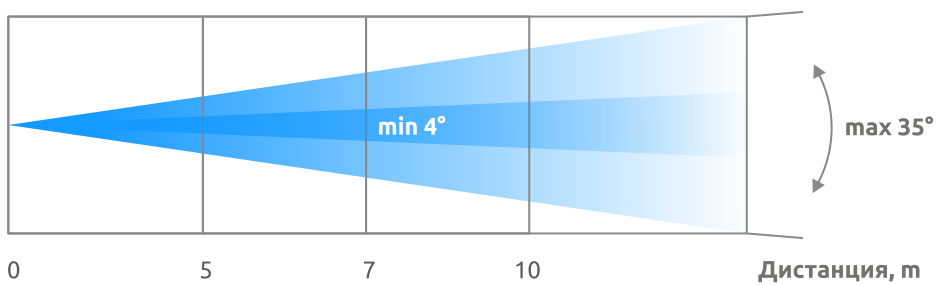

## ЦВЕТА И ГОБО

Колесо цвета:

Вращающиеся гобо

Статичные гобо

## ФОТОМЕТРИЯ

Освещенность, lx

4°	79920	47153	26230
35°	811	458	246

Диаметр луча, m

4°	0.37	0.49	0.66
35°	4.60	5.14	5.50

**amixled**

+7 915 055 39 63  
+7 989 109 90 77

info@amixled.ru  
amixled.ru