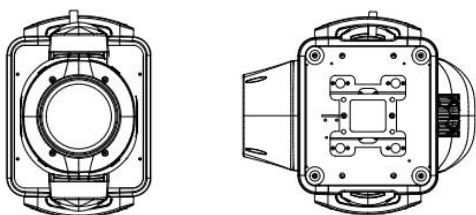

BSW 400

ИСТОЧНИК СВЕТА

350 Вт LED
Срок службы светодиодов: до 50 000 ч
Освещённость: 100 000 lx @ 5 м
Цветовая температура: 8000К
Индекс цветопередачи: CRI > 85

УПРАВЛЕНИЕ И КОРПУС

Материал корпуса: термостойкий пластик
DMX-каналы: 22 / 26
Протоколы управления: DMX512, RDM
Pan/Tilt: 540° / 270°, 16 bit, с электронной авто-коррекцией
Охлаждение: осевой вентилятор
Защита: электронный контроль температуры, автоматическое отключение при перегреве
Степень защиты: IP20
Размеры: 380 × 270 × 650 мм
Вес нетто: 22,5 кг

ЭФФЕКТЫ

Цветовое колесо: 8 цветов + полуцвета
Смешение цветов: линейное CMY + CTO
Статические гобо: 12 шт
Вращающиеся гобо: 7 стеклянных (двустороннее вращение)
Призмы: 3-гранная и 8-гранная (двустороннее вращение)
Макроэффекты