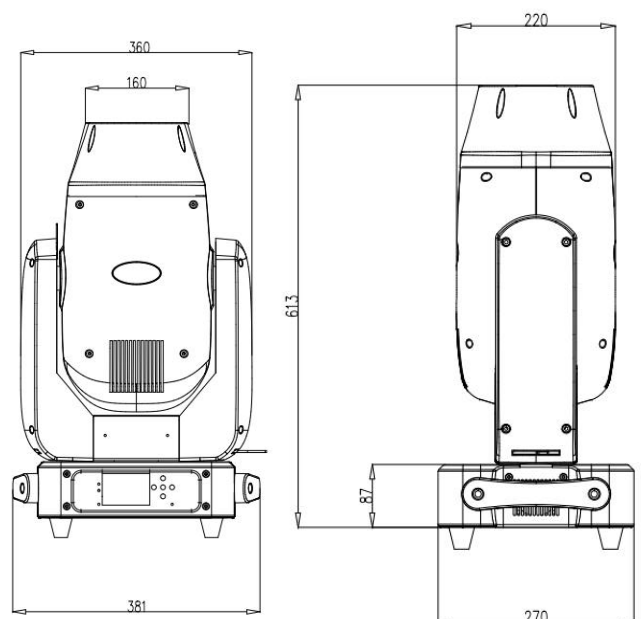

BSW 400

ИСТОЧНИК СВЕТА

350 Вт LED
Срок службы светодиодов: до 50 000 ч
Освещённость: 100 000 lx @ 5 м
Цветовая температура: 8000К
Индекс цветопередачи: CRI > 85

УПРАВЛЕНИЕ И КОРПУС

Материал корпуса: термостойкий пластик
DMX-каналы: 22 / 26
Протоколы управления: DMX512, RDM
Pan/Tilt: 540° / 270°, 16 bit, с электронной авто-коррекцией
Охлаждение: осевой вентилятор
Защита: электронный контроль температуры, автоматическое отключение при перегреве
Степень защиты: IP20
Размеры: 380 × 270 × 650 мм
Вес нетто: 22,5 кг

ЭФФЕКТЫ

Цветовое колесо: 8 цветов + полуцвета
Смешение цветов: линейное CMY + CTO
Статические гобо: 12 шт
Вращающиеся гобо: 7 стеклянных (двустороннее вращение)
Призмы: 3-гранная и 8-гранная (двустороннее вращение)
Макроэффекты