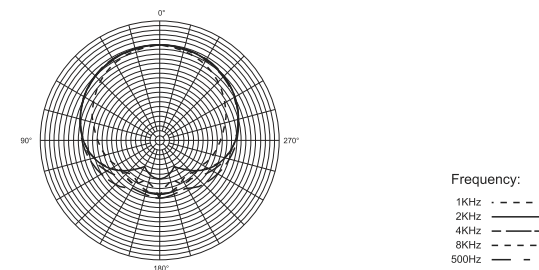

3

4

04

頻率響應曲綫

05

指向性圖

06

技術指標

麥克風類型	動圈式
指向性模式	心形指向
頻率響應	80Hz — 12KHz
輸出阻抗	600 Ω ± 30% (于 1KHz)
靈敏度	-50dB ± 3dB (1V/Pa)
輸出接口	內置 XLRM-3 針卡農公頭
重量	665g