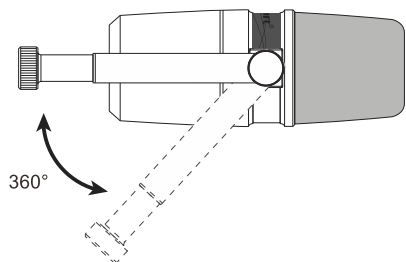

02

性能特點

- 金屬結構，堅固耐牢。
- 廣播級的動圈式話筒。
- 符合人聲語音表現的高輸出設計。
- 心形指向性動圈式收音頭結構。
- 集成的 360° 擺動支架可快速輕鬆地放置在桌面、話筒支架或工作室臂上。
- 出色的拾音頭保護，可實現卓越的可靠性。

03

安裝與使用指南

1

2

\* 話筒支架需另外購買

麥克風類型	動圈式
指向性模式	心形指向
頻率響應	80Hz — 12KHz
輸出阻抗	600 Ω ± 30% (于 1KHz)
靈敏度	-50dB ± 3dB (1V/Pa)
輸出接口	內置 XLRM-3 針卡農公頭
重量	665g