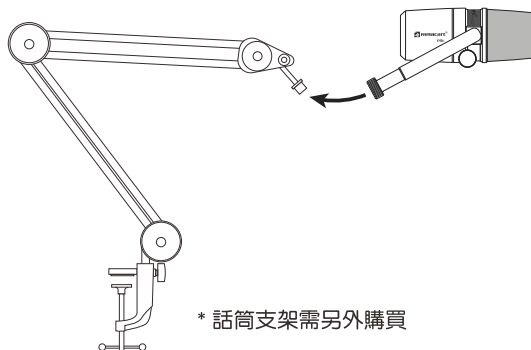

01

系統概述

Relacart PM1 是一款即插即用、使用便捷的廣播級動圈式播客話筒，音質效果飽滿柔和，在播客、現場直播和其他語音或人聲應用中表現出色。

PM1 採用了堅固耐牢的全金屬結構，具有精美的外觀和傳統的 XLR 模擬音頻輸出，寬範圍的頻率響應，搭配上防風海綿，近距離人聲和樂器錄音可完全勝任，備受粉絲寵愛的便利設計。用途廣泛的麥克風具有可調節的軀架，可安裝在各種話筒支架上，從而實現靈活放置，它將提升您的錄音品質到新水準。

02

性能特點

- 金屬結構，堅固耐牢。
- 廣播級的動圈式話筒。
- 符合人聲語音表現的高輸出設計。
- 心形指向性動圈式收音頭結構。
- 集成的 360° 擺動支架可快速輕鬆地放置在桌面、話筒支架或工作室臂上。
- 出色的拾音頭保護，可實現卓越的可靠性。

03

安裝與使用指南

1

2

\* 話筒支架需另外購買

3

4

04

頻率響應曲綫

05

指向性圖

06

技術指標

麥克風類型	動圈式
指向性模式	心形指向
頻率響應	80Hz — 12KHz
輸出阻抗	600 Ω ± 30% (于 1KHz)
靈敏度	-50dB ± 3dB (1V/Pa)
輸出接口	內置 XLRM-3 針卡農公頭
重量	665g