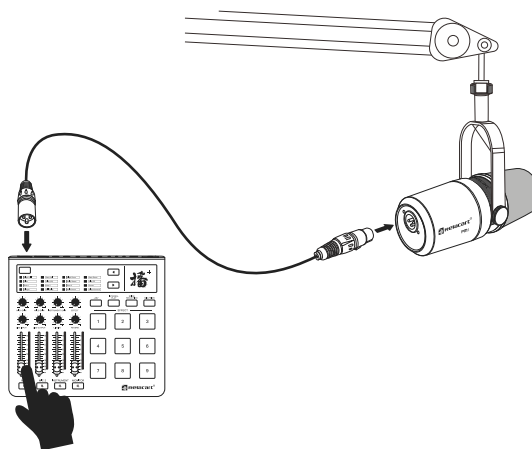

01

系統概述

Relacart PM1 是一款即插即用、使用便捷的廣播級動圈式播客話筒，音質效果飽滿柔和，在播客、現場直播和其他語音或人聲應用中表現出色。

PM1 採用了堅固耐牢的全金屬結構，具有精美的外觀和傳統的 XLR 模擬音頻輸出，寬範圍的頻率響應，搭配上防風海綿，近距離人聲和樂器錄音可完全勝任，備受粉絲寵愛的便利設計。用途廣泛的麥克風具有可調節的軀架，可安裝在各種話筒支架上，從而實現靈活放置，它將提升您的錄音品質到新水準。

02

性能特點

- 金屬結構，堅固耐牢。
- 廣播級的動圈式話筒。
- 符合人聲語音表現的高輸出設計。
- 心形指向性動圈式收音頭結構。
- 集成的 360° 擺動支架可快速輕鬆地放置在桌面、話筒支架或工作室臂上。
- 出色的拾音頭保護，可實現卓越的可靠性。

03

安裝與使用指南

1

2

\* 話筒支架需另外購買

3

4

04

頻率響應曲綫

05

指向性圖

06

技術指標

麥克風類型	動圈式
指向性模式	心形指向
頻率響應	80Hz — 12KHz
輸出阻抗	600 Ω ± 30% (于 1KHz)
靈敏度	-50dB ± 3dB (1V/Pa)
輸出接口	內置 XLRM-3 針卡農公頭
重量	665g