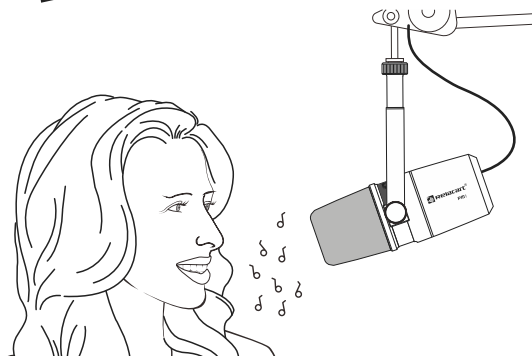

01

系統概述

Relacart PM1 是一款即插即用、使用便捷的廣播級動圈式播客話筒，音質效果飽滿柔和，在播客、現場直播和其他語音或人聲應用中表現出色。

PM1 採用了堅固耐牢的全金屬結構，具有精美的外觀和傳統的 XLR 模擬音頻輸出，寬範圍的頻率響應，搭配上防風海綿，近距離人聲和樂器錄音可完全勝任，備受粉絲寵愛的便利設計。用途廣泛的麥克風具有可調節的軀架，可安裝在各種話筒支架上，從而實現靈活放置，它將提升您的錄音品質到新水準。

02

性能特點

- 金屬結構，堅固耐牢。
- 廣播級的動圈式話筒。
- 符合人聲語音表現的高輸出設計。
- 心形指向性動圈式收音頭結構。
- 集成的 360° 擺動支架可快速輕鬆地放置在桌面、話筒支架或工作室臂上。
- 出色的拾音頭保護，可實現卓越的可靠性。

03

安裝與使用指南

1

2

* 話筒支架需另外購買

3

4

04

頻率響應曲綫

05

指向性圖

06

技術指標

麥克風類型	動圈式
指向性模式	心形指向
頻率響應	80Hz — 12KHz
輸出阻抗	600 Ω ± 30% (于 1KHz)
靈敏度	-50dB ± 3dB (1V/Pa)
輸出接口	內置 XLRM-3 針卡農公頭
重量	665g