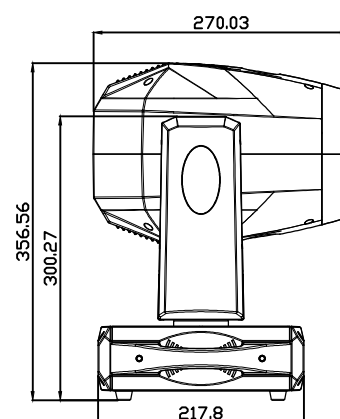

## УПРАВЛЕНИЕ И КОРПУС

Диапазон Pan/Tilt: 540° / 270°, 16 bit

Функции: RDM, интеллектуальный

контроль температуры,

DMX-мониторинг, ручное управление

DMX-каналы: 18

Размеры: 270 × 350 × 210 мм

Вес нетто: 7,5 кг

## ФОТОМЕТРИЯ

Освещенность, lx

|     |      |      |     |
|-----|------|------|-----|
| 10° | 3829 | 1937 | 941 |
| 20° | 1944 | 1013 | 507 |

Диаметр луча, м

|     |      |      |      |
|-----|------|------|------|
| 10° | 0.96 | 1.34 | 1.90 |
| 20° | 2.27 | 3.40 | 5.20 |