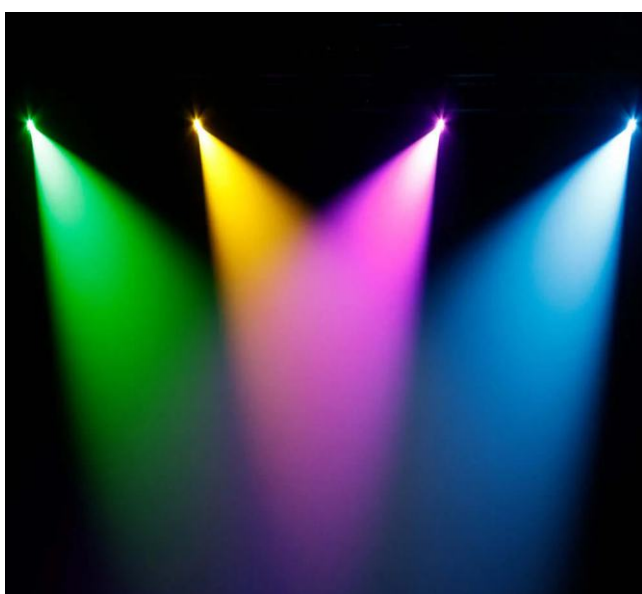

ВИЗУАЛЬНЫЕ ЭФФЕКТЫ