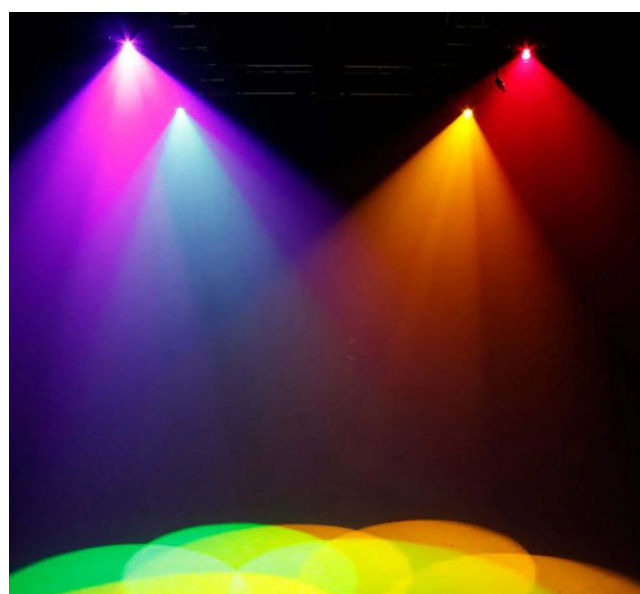

ВИЗУАЛЬНЫЕ ЭФФЕКТЫ