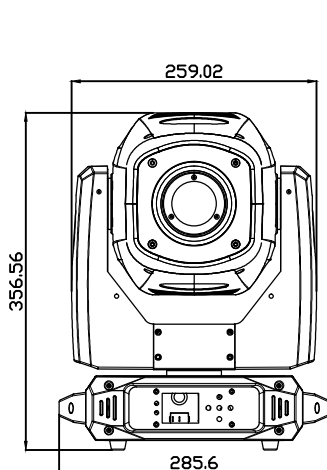

## УПРАВЛЕНИЕ И КОРПУС

Диапазон Pan/Tilt: 540° / 270°, 16 bit

Функции: RDM, интеллектуальный

контроль температуры,

DMX-мониторинг, ручное управление

DMX-каналы: 18

Размеры: 270 × 350 × 210 мм

Вес нетто: 7,5 кг

## ФОТОМЕТРИЯ

Освещенность, lx

|     |      |      |     |
|-----|------|------|-----|
| 10° | 3829 | 1937 | 941 |
| 20° | 1944 | 1013 | 507 |

Диаметр луча, м

|     |      |      |      |
|-----|------|------|------|
| 10° | 0.96 | 1.34 | 1.90 |
| 20° | 2.27 | 3.40 | 5.20 |