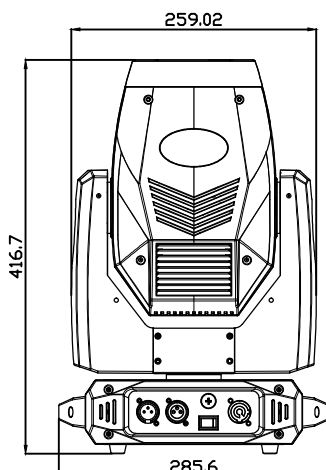

## УПРАВЛЕНИЕ И КОРПУС

Диапазон Pan/Tilt: 540° / 270°, 16 bit

Функции: RDM, интеллектуальный

контроль температуры,

DMX-мониторинг, ручное управление

DMX-каналы: 18

Размеры: 270 × 350 × 210 мм

Вес нетто: 7,5 кг

## ФОТОМЕТРИЯ

Освещенность, lx

|     |      |      |     |
|-----|------|------|-----|
| 10° | 3829 | 1937 | 941 |
| 20° | 1944 | 1013 | 507 |

Диаметр луча, м

|     |      |      |      |
|-----|------|------|------|
| 10° | 0.96 | 1.34 | 1.90 |
| 20° | 2.27 | 3.40 | 5.20 |