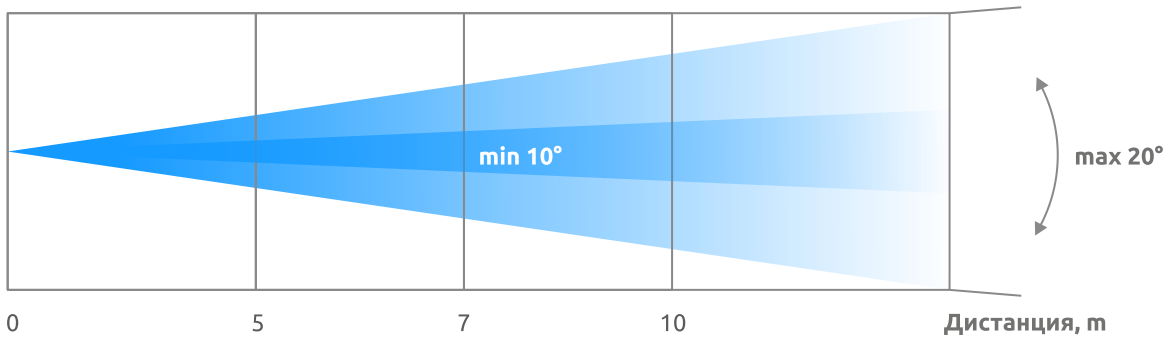

## ЦВЕТА И ГОБО

Колесо цвета:

Вращающиеся гобо

Статические гобо

## ФОТОМЕТРИЯ

Освещенность, lx

|     |      |      |     |
|-----|------|------|-----|
| 10° | 3829 | 1937 | 941 |
| 20° | 1944 | 1013 | 507 |

Диаметр луча, м

|     |      |      |      |
|-----|------|------|------|
| 10° | 0.96 | 1.34 | 1.90 |
| 20° | 2.27 | 3.40 | 5.20 |