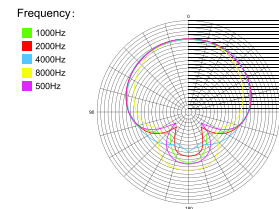

极性响应

技术规格

连接: relacart UR系列无线麦克风主体
Shure® 无线麦克风主体

类型: 动圈

指向: 超心形

频率响应: 100-18000Hz

灵敏度: -56dB re 1V/Pa

最大声压级SPL: 125dB@1%

尺寸: 53mm x 79mm

重量: 105g

安全与维护

请确保您的M-D26所连接的设备符合贵国实施的安全规定。

支持

如果您的relacart产品出现任何问题或有任何疑问, 请直接与我们联系:
<http://www.relacart.cn/contact>

本产品符合《合格声明》所列标准。
技术资料如有更改, 恕不另行通知。

70mm

双面: 250 x 70 mm, 100克书写纸
红色框: 说明书尺寸
红色虚线: 折叠位置 (风琴折法)