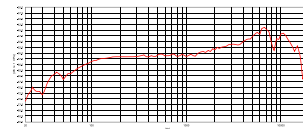

250mm

Thank you!

Thank you for choosing relacart M-D26 dynamic microphone module, M-D26 is suitable for Relacart UR series handheld wireless transmitters, excellent off-axis directional, high sound pressure suitable frequency response curve restore various sounds accurately, whether it is speech or singing, can meet your needs and give you a true sound. The M-D26 dynamic microphone module is compatible with Shure® wireless microphone body.

M-D26 is a super cardioid directional dynamic microphone module, which can be flexibly matched with a variety of handheld transmitters. Its supercardioid direction can make the microphone head better capture the sound, and accurately restore various sounds. The mesh cover of microphone is made of elastic steel wire, with a built-in wind shield, which can effectively filter out wind and explosion noise.

Frequency Response

Polar Pattern

Product specification

relacart UR series wireless
Connectivity: microphone body
Shure® wireless microphone body

Type: dynamic

Directivity: supercardioid

Frequency Response: 100-18000Hz

Flexibility: -56dB re 1V/Pa

Max SPL: 125dB@1%

Dimension: 53mmx79mm

Weight: 105g

Safety and maintenance

Please make sure that the equipment connected to your M-D26 complies with the safety regulations implemented in your country.

Support

If you have any inquiries or questions about your Relacart product, please contact us directly:
<http://www.relacart.com/contact>

70mm

250mm

Most Sincerely,
Your relacart Team
您最真诚的 relacart 团队

感谢!

感谢您选择relacart M-D26动圈话筒模组, M-D26适用于Relacart UR系列手持式无线发射器, 优异的离轴指向性, 高声压耐受和适合的频率响应曲线准确还原各种声音, 无论演讲或者演唱都能满足您的需求, 给您真实的声音还原。M-D26动圈话筒模组可兼容Shure® 无线麦克风主体。