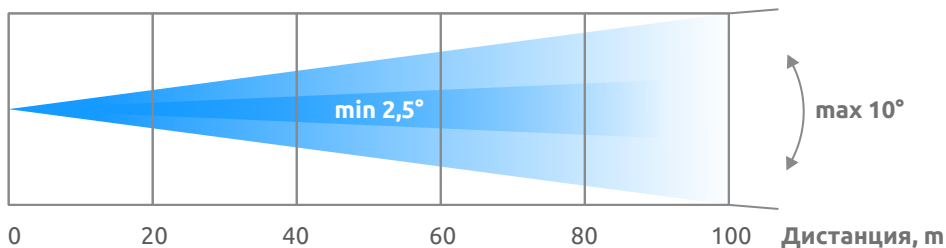

## ЦВЕТА И ГОБО

Колесо цвета:

Вращающиеся гобо

Статичные гобо

## ФОТОМЕТРИЯ

Освещенность, lx

2,5°	82400	18800	8355	4700	3000
10°	5625	1410	625	350	225

В РЕЖИМЕ SPOT

Диаметр луча, м

2,5°	0.9	1.7	2.6	3.5	0.70
10°	3.5	7.0	10.5	14.0	4.4

Освещенность, lx

5°	22500	10000	5625	3600	2500	1837	1406
20°	2125	944	531	340	236	173	133