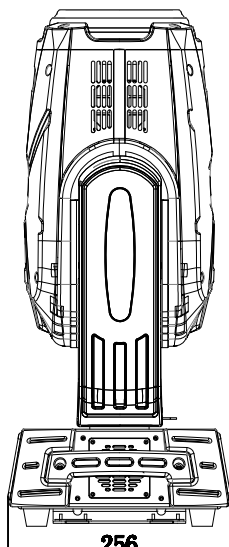

## УПРАВЛЕНИЕ И КОРПУС

Диапазон Pan/Tilt: 540° / 270°, 16 bit

DMX-каналы: 16 / 24

Степень защиты: IP20

Размеры: 360 × 240 × 460 мм

Вес нетто: 16,65 кг

## ЭФФЕКТЫ

Угол луча: 2,5°–20°

Цветовое колесо: 13 цветов

Статические гобо: 14 шт

Вращающиеся гобо: 9 шт

(двустороннее вращение)

Призмы: 6-гранная линейная  
и 16-гранная круговая

## ФОТОМЕТРИЯ

Освещенность, lx

2,5°	82400	18800	8355	4700	3000
10°	5625	1410	625	350	225

В РЕЖИМЕ SPOT

Диаметр луча, м

2,5°	0.9	1.7	2.6	3.5	0.70
10°	3.5	7.0	10.5	14.0	4.4

Освещенность, lx

5°	22500	10000	5625	3600	2500	1837	1406
20°	2125	944	531	340	236	173	133

В РЕЖИМЕ BEAM

Диаметр луча, м

5°	0.9	1.3	1.7	2.2	2.6	3.1	3.5
20°	3.5	5.3	7.1	8.8	10.6	12.3	14.1

**amixled**

+7 915 055 39 63  
+7 989 109 90 77

info@amixled.ru  
amixled.ru