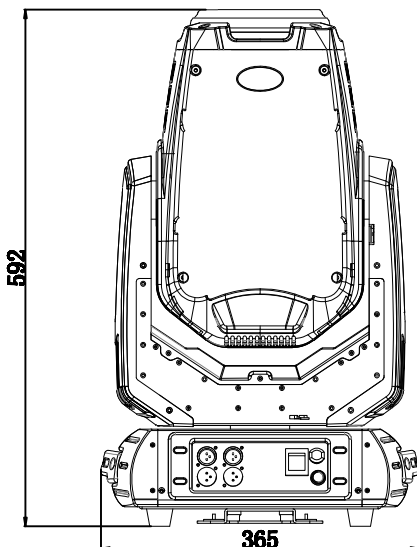

ЭФФЕКТЫ

Угол луча: 2,5°–20°

Цветовое колесо: 13 цветов

Статические гобо: 14 шт

Вращающиеся гобо: 9 шт

(двустороннее вращение)

Призмы: 6-гранная линейная
и 16-гранная круговая