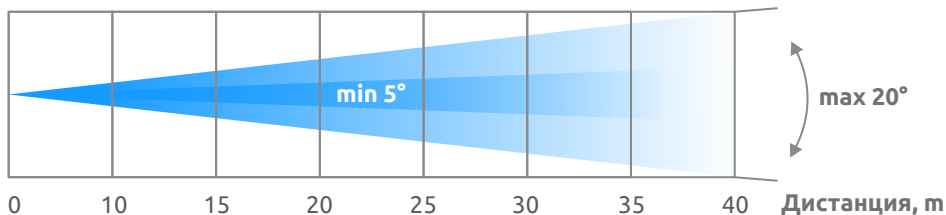

## ФОТОМЕТРИЯ

Освещенность, lx

2,5°	82400	18800	8355	4700	3000
10°	5625	1410	625	350	225

В РЕЖИМЕ SPOT

Диаметр луча, м

2,5°	0.9	1.7	2.6	3.5	0.70
10°	3.5	7.0	10.5	14.0	4.4

Освещенность, lx

5°	22500	10000	5625	3600	2500	1837	1406
20°	2125	944	531	340	236	173	133

В РЕЖИМЕ BEAM

Диаметр луча, м

5°	0.9	1.3	1.7	2.2	2.6	3.1	3.5
20°	3.5	5.3	7.1	8.8	10.6	12.3	14.1

**amixled**

+7 915 055 39 63  
+7 989 109 90 77

info@amixled.ru  
amixled.ru