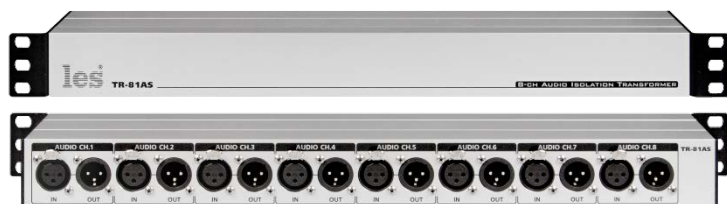

ПАСПОРТ ИЗДЕЛИЯ

Общие сведения об изделии

TR-81AS(M) – восьмиканальный блок изолирующих трансформаторов, предназначен для разрыва цепей земли в линиях симметричного аналогового звукового сигнала линейного уровня (-6/+10 дБм - 0.3/2.5 В эфф).

В исполнении TR-81ASM устройство имеет дополнительный магнитный экран, что позволяет работать с сигналами микрофонного уровня, улучшая защищенность от магнитных помех на 27...32 дБ.

TR-81AS(M) должен эксплуатироваться в климатических условиях:

Технические характеристики

Количество входов/выходов	8 / 8
Формат звуковых сигналов	аналоговый симметричный
Тип входного/выходного разъемов	3-pin XLR
Тип входа / выхода	трансформаторный
Номинальное входное сопротивление приемника, (Ом)	600
Номинальное выходное сопротивление источника, (Ом)	10 ... 600
Номинальный уровень входного сигнала, дБм (В)	0 (0.775)
Ширина полосы пропускания по уровню -3дБм, не менее, (Гц)	20 – 32000
Дополнительный магнитный экран (только для TR-81ASM)	да
Номинальный коэффициент передачи, (дБ)	-0.8
Неравномерность АЧХ в полосе частот 31.5 -18000 Гц, не более, (дБ)	±0.6
Коэффициент нелинейных искажений при номинальном уровне сигнала на частоте 1 кГц*, (%)	0.004
Предельно допустимый диапазон импульсных синфазных напряжений в течение 5 мс, (В)	600 VAC; 1000 VDC
Предельно допустимая разница потенциалов между входом и выходом, (В)	1000 VDC
Диапазон рабочих температур, (°С)	-30 ... +40
Вес, (кг)	0,7
Габаритные размеры (ШхВхГ), (мм)	215x44x62