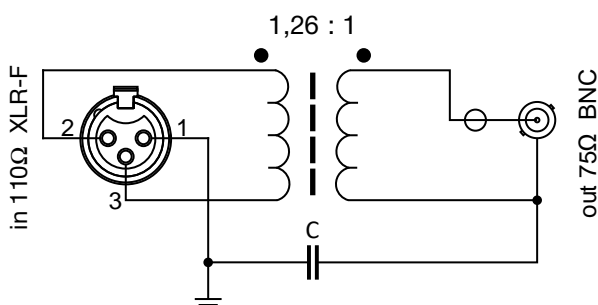

## Восьмиканальный согласующий трансформаторный адаптер AES/EBU звукового сигнала.

**TR-81ADXB-F**

Восьмиканальный рэковый адаптер TR-81ADXB-F предназначен для согласования кабельных линий цифрового звукового сигнала AES/EBU 110 и 75 Ом. Каждый канал адаптера построен на базе широкополосного трансформатора, который позволяет разорвать земли между входной и выходной кабельными линиями.

### Технические характеристики

<b>Аудио вход</b>	
Количество входов	8
Входной разъём	3-pin XLR female
Сопротивление входа, (Ом)	110
Тип входа	трансформаторный
Тип входного сигнала	симметричный
<b>Аудио выход</b>	
Количество выходов	8
Выходной разъём	BNC
Сопротивление выхода, (Ом)	75
Тип выхода	трансформаторный
Тип выходного сигнала	несимметричный
<b>Общие характеристики</b>	
Формат звуковых сигналов	AES/EBU
Рабочий диапазон частот (МГц)	0,05 - 35
Предельное напряжение между землями, (В)	500 AC / 750 DC
Предельное напряжение между землями в импульсе до 5 мкс, (В)	1000
<b>Физические характеристики</b>	
Диапазон рабочих температур, (°C)	- 35...+ 40
Габаритные размеры (Ш x В x Г), (мм)	483 x 44 x 38
Вес, (кг)	0,8

### Функциональная схема одного канала